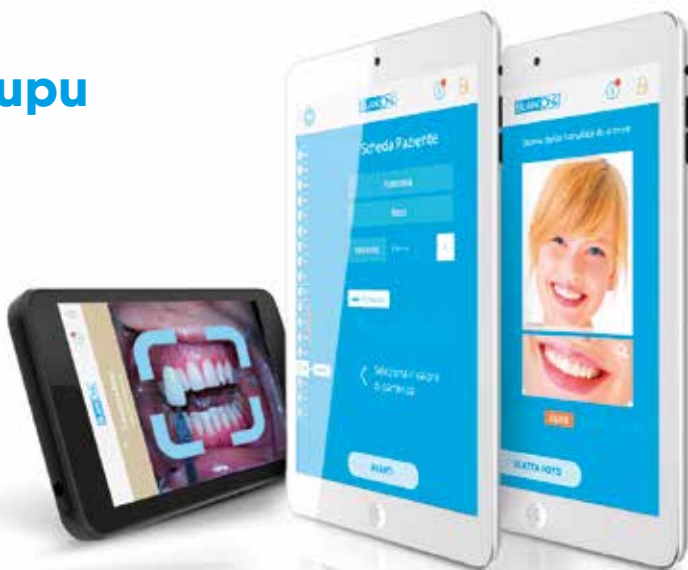

Fotoaktivační lampa

BlancOne® ARCUS

Technologická inovace BlancOne® je možná také díky exkluzivní lampě

BlancOne® ARCUS, která **přináší několik výhod:**

- **Ošetření BlancOne® bylo koncipováno pro špičkový výkon s lampou BlancOne® Arcus**
- 10 výkonných 5wattových led světel zaručuje **špičkovou účinnost a rychlé časy** uvedené v protokolech BlancOne®.
- Široký oblouk a umístění led diod až k jeho okrajům zaručují **úplnou aktivaci gelu na celém zubním oblouku** včetně stran.

BlancOne® ARCUS je k dispozici ve dvou verzích:
mobilní na kolečkách
nebo k upevnění na stomatologické jednotky.

Aplikace BlancOne® PRO: výkonný nástroj

Zlepšení profesionálního přístupu ke každému ošetření

- Jednoduchým a rychlým způsobem budete moci zaznamenat každého pacienta** a návyky, které by mohly snížit účinnost ošetření.
- Jednoduchým a rychlým způsobem budete moci ukázat, jak moc lze zlepšit jejich odstín bílé barvy.
- Pořízením fotografií před a po ošetření budete moci okamžitě ukázat výsledek provedeného ošetření.
- Na konci ošetření aplikace navrhne kdy je třeba naplánovat kontrolní návštěvu.
- Aplikace pacientům připomene, díky automatickému e-mailu, kdy se mají objednat na další návštěvu k rozzáření úsměvu.
- Každý pacient má k dispozici dedikovanou sekci, kde nalezne veškeré informace a fotografie před a po bělení.

Aplikace je zdarma a vaše ordinace získá přidanou hodnotu díky každému ošetření BlancOne®, ve skutečnosti před každým ošetřením najdete v každé sadě BlancOne® QR kód a jeho načtením získáte:

- získáte **kredity pro získání propagačních materiálů pro vaši ordinaci zdarma**
- Zvýšíte povědomí a **viditelnost své ordinace** na veřejných stránkách blancone.eu, a blancone.cz
- **Získáte loajalitu vašich pacientů**, čímž se zvýší počet ošetření